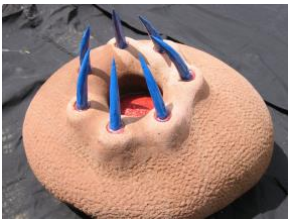

Experimentierwerkstatt im Kunstbüdchen

Kreativspielplatz für Erwachsene

Vom 2. bis zum 10. August 2021 lädt das Kunstbüdchen in Leichlingen ein, sich nach Herzenslust dem schöpferischen Tun im plastischen Bereich hin zu geben. Ob mit der Kettensäge oder per Hand am Holz, ob Hart- oder Weichgestein mit Druckluft oder per Hand bearbeitet, ob das Eisen geschmiedet oder verschweißt wird, fast alles ist in diesen Tagen möglich. Die max. Tagesteilnehmerzahl ist auf 12 Personen begrenzt, es zählt die Reihenfolge der Anmeldung.