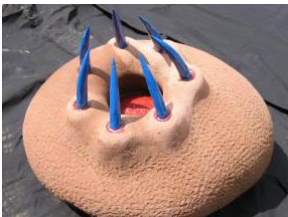

Experimentierwerkstatt im Kunstbüdchen

Die Letzte

Kreativspielplatz für Erwachsene

Vom 02. bis zum 10.. August 2023 lädt das Kunstbüdchen in Leichlingen ein, sich nach Herzenslust dem schöpferischen Tun im plastischen Bereich hin zu geben. Ob mit der Kettensäge oder per Hand am Holz, ob Hart- oder Weichgestein mit Druckluft oder per Hand bearbeitet, ob das Eisen geschmiedet oder verschweißt wird, fast alles ist in diesen Tagen möglich. Die max. Tagesteilnehmerzahl ist auf 10 Personen begrenzt, es zählt die Reihenfolge der Anmeldung.